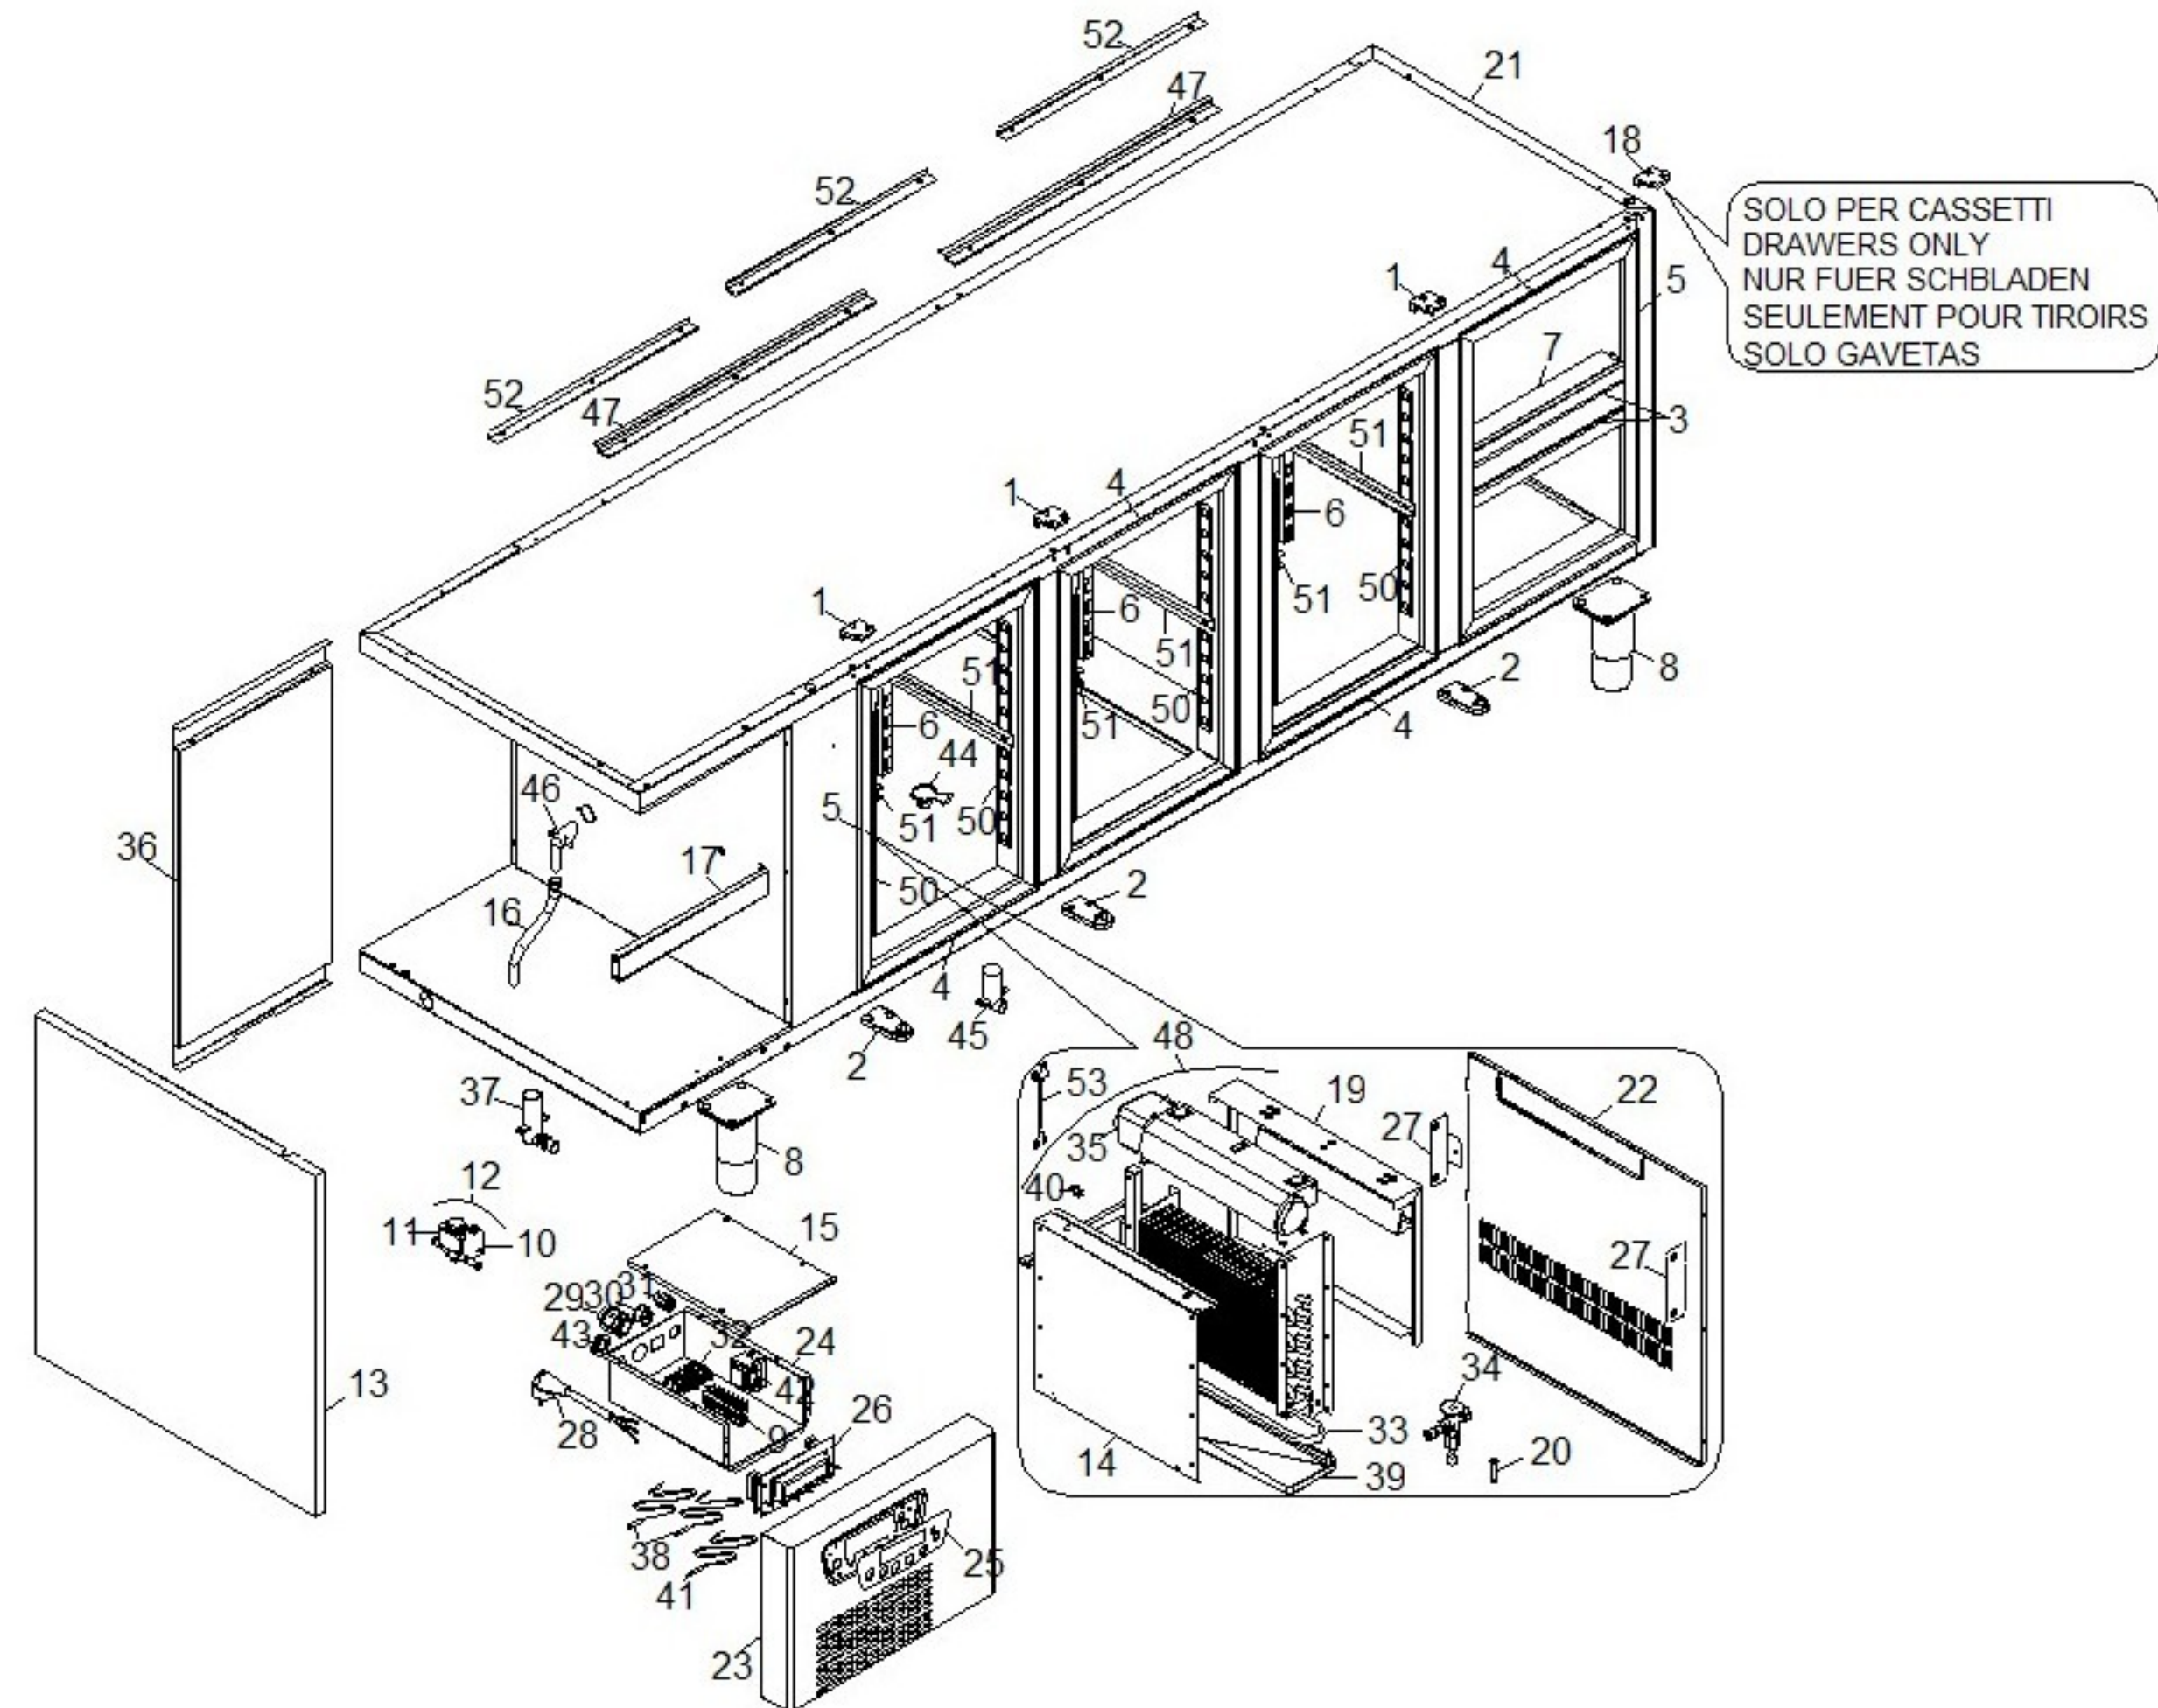

ANGELO PO - BASE REFRIGERATA 530 lt, prof.70 cm, -2/+8°C  
6ERC2 - 15-06-2006 »

		Modello	Typ	Model	Modelo	Modelo	Modelo	Modelo	Modelo
		6ERA 6ERAA 6ERAM 6ERAB 6ERABA 6ERABM	6ERA2 6ERA2A 6ERA2M	6REB 6ERBA 6ERBM 6ERBB 6ERBBA 6ERBBM	6ERB2 6ERB2A 6ERB2M	6ERB4 6ERB4A 6ERB4M	6ERC 6ERCA 6ERCM 6ERCB 6ERCBA 6ERCBM	6ERC2 6ERC2A 6ERC2M	6ERC4 6ERC4A 6ERC4M
Num.cassetti Schubläd Drawers Tiroirs Gabetas	1/2 1/2SUP 1/2INF	1 - -	1 1 1	1 - -	1 1 1	1 2 2	1 - -	1 1 1	1 2 2
Porte Türen Doors Portes Puertas	DX SX	1 1	- 1	1 2	- 2	- 1	1 3	- 3	- 2